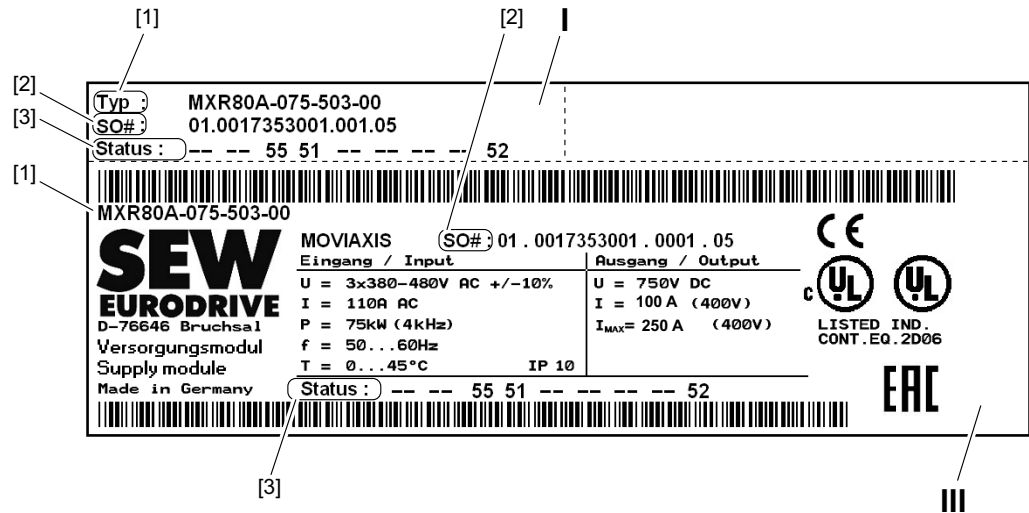

2 Estrutura da unidade

2.1 Plaqueta de identificação, denominação do tipo

2.1.1 Plaqueta de identificação do módulo de rede e regenerativo

I	Parte "I" da plaqueta de identificação: afixação na braçadeira de fixação superior do módulo	[1]	Denominação do tipo
III	Parte "III" da plaqueta de identificação: fixação na parte lateral da carcaça do módulo	[2]	Número de fabricação
		[3]	Status