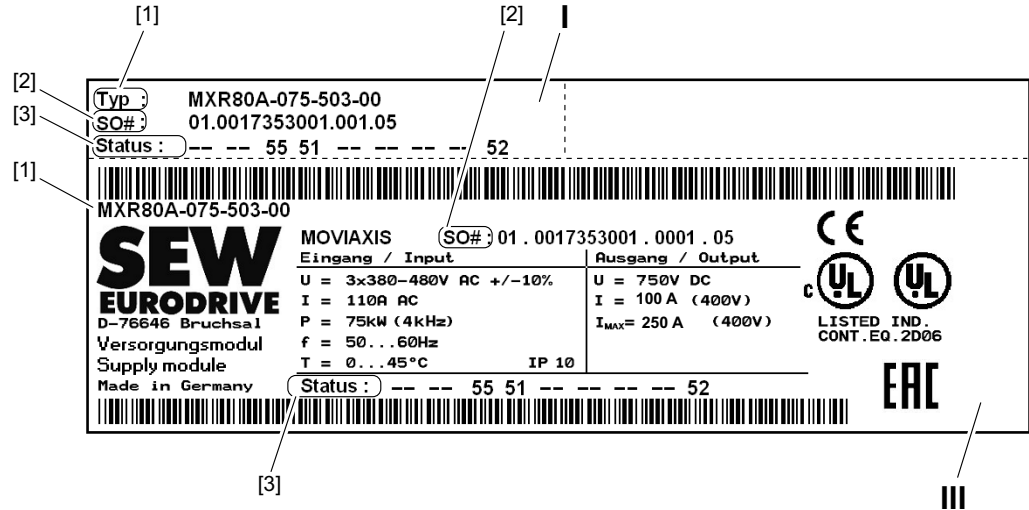

2 Estructura de la unidad

2.1 Placa de características, designación de modelo

2.1.1 Placa de características módulo de alimentación regenerativo

18014401455218443

1. I Segmento "I" de la placa de características: [1] Designación de modelo
   Fijación en la abrazadera de fijación superior del módulo
2. III Segmento "III" de la placa de características: [2] Número de fabricación
   Fijación en el lateral de la carcasa del módulo
3. [3] Estado