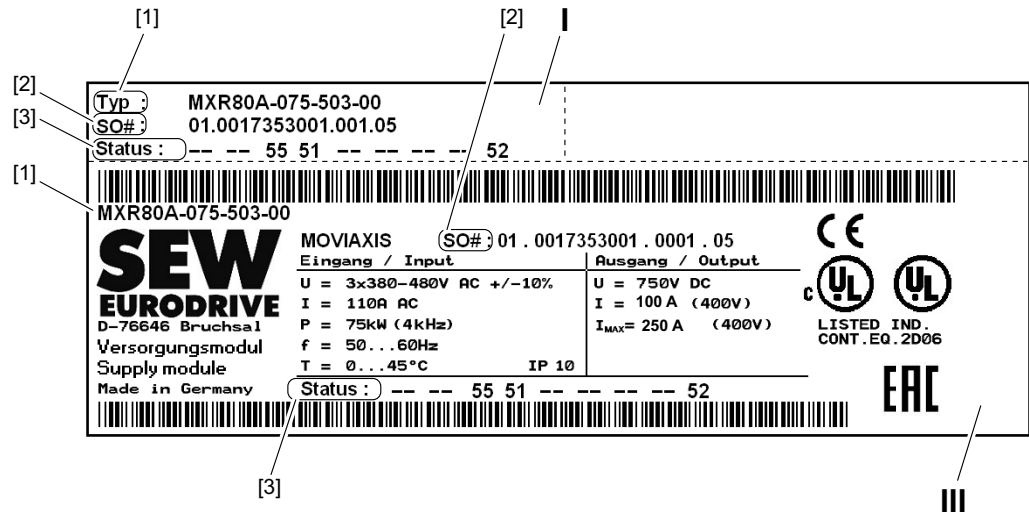

2 Apparatuppbyggnad

2.1 Typskylt, typbeteckning

2.1.1 Typskylt, matning- och återmatningsmodul

I	Del "I" av typskylten: Sitter på modulens övre fästskena	[1]	Typbeteckning
III	Del "III" av typskylten: sitter på sidan av modulens hus	[2]	Tillverkningsnummer
		[3]	Status