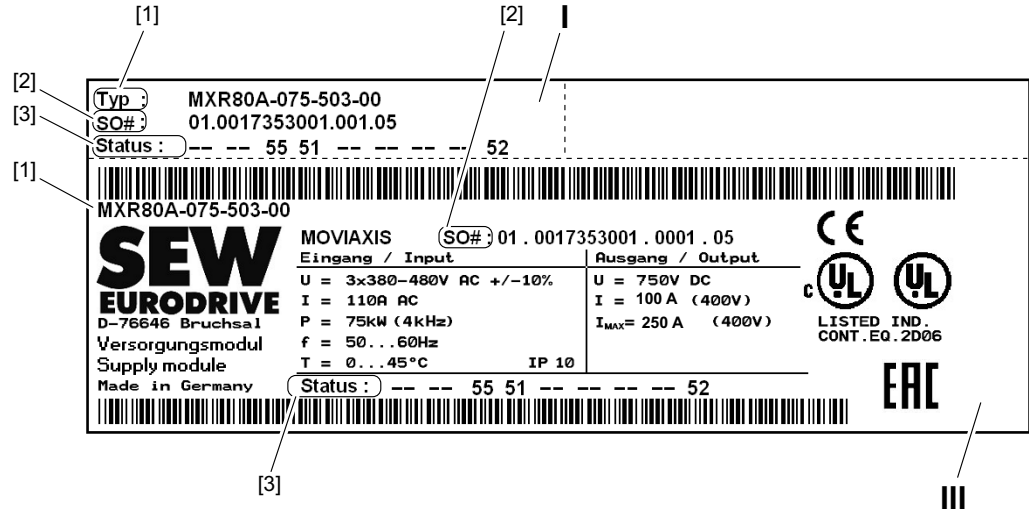

2 Struttura dell'unità

2.1 Targa dati, designazione di tipo

2.1.1 Targa dati modulo di alimentazione con alimentazione e recupero in rete

1. I parte "I" della targa dati: applicazione alla pia- [1] designazione di tipo
   stra di fissaggio superiore del modulo
2. III parte "III" della targa dati: applicazione latera- [2] numero di produzione
   le sulla scatola del modulo
3. [3] stato