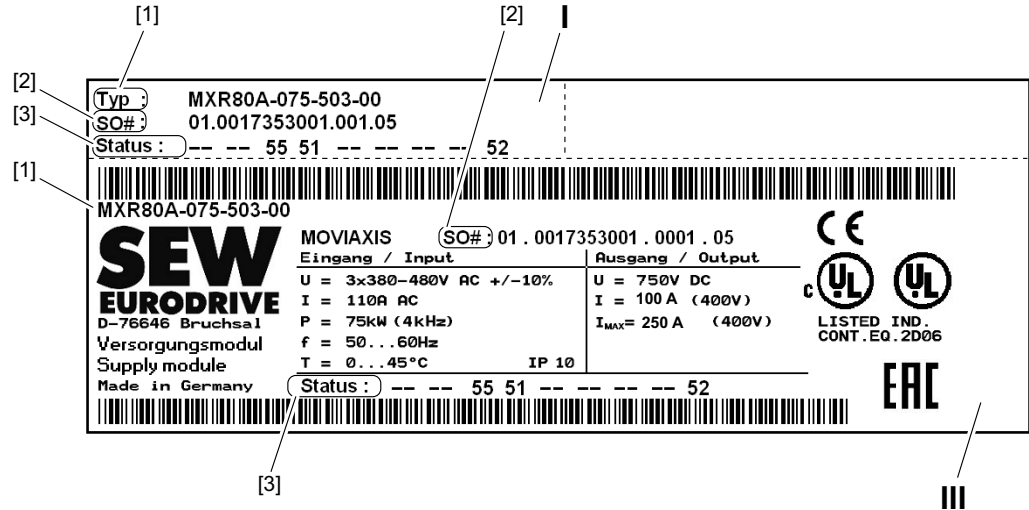

2 Composition de l'appareil

2.1 Plaque signalétique et codification

2.1.1 Plaque signalétique du module d'alimentation et de réinjection sur réseau

- I Partie "I" de la plaque signalétique : collage sur éclisse de fixation supérieure du module [1] codification
- III Partie "III" de la plaque signalétique : collage sur côté du module [2] Numéro de fabrication
- [3] Version