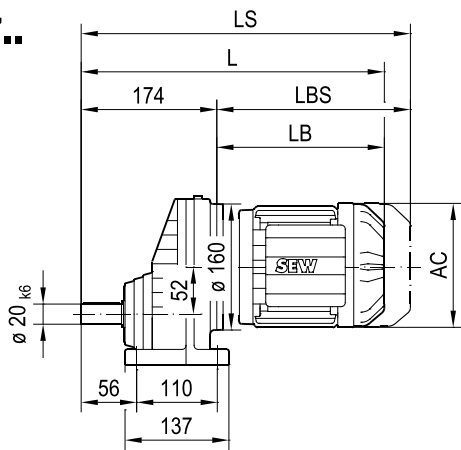

**RX57..**

( $\rightarrow$ 4.1)	DRN													
	63MS	63M	71MS	71M	80MK	80MS	80M	90S	90L	100LS	100L/LM	112M	132S	132M
<b>AC</b>	115	115	139	139	156	156	156	179	179	197	197	221	221	261
<b>AD</b>	98	98	118	118	128	128	128	140	140	157	157	170	170	228
<b>ADS</b>	98	98	129	129	139	139	139	150	150	158	158	172	172	228
<b>L</b>	358	372	373	393	404	421	450	452	484	479	529	560	614	632
<b>LS</b>	414	428	441	461	485	502	531	545	577	573	623	672	726	770
<b>LB</b>	184	198	199	219	230	247	276	278	310	305	355	386	440	458
<b>LBS</b>	240	254	267	287	311	328	357	371	403	399	449	498	552	596