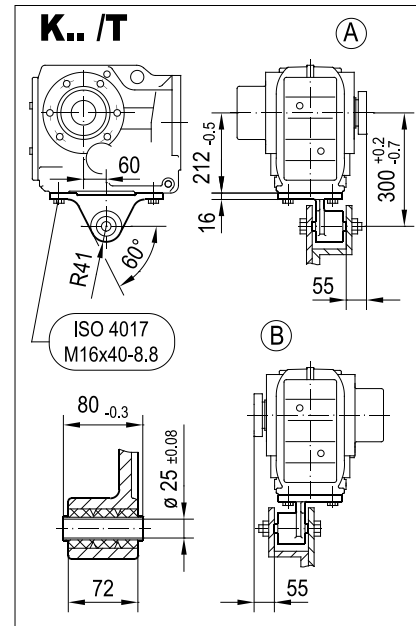

KT87..

DIN 509 F1.6x0.3

(→ 4.1)	DRN												
	80MK	80M	90S	90L	100LS	100L/LM	112M	132S	132M	132L	160..	180..	200L
AC	156	156	179	179	197	197	221	221	261	261	314	357	394
AD	128	128	140	140	157	157	170	170	228	228	253	268	283
ADS	139	139	150	150	158	158	172	172	228	228	253	268	283
L	608	654	656	688	683	733	764	814	832	858	924	947	1057
LS	689	735	749	781	777	827	876	926	970	995	1113	1136	1262
LB	218	264	266	298	293	343	374	424	442	468	534	557	667
LBS	299	345	359	391	387	437	486	536	580	605	723	746	872