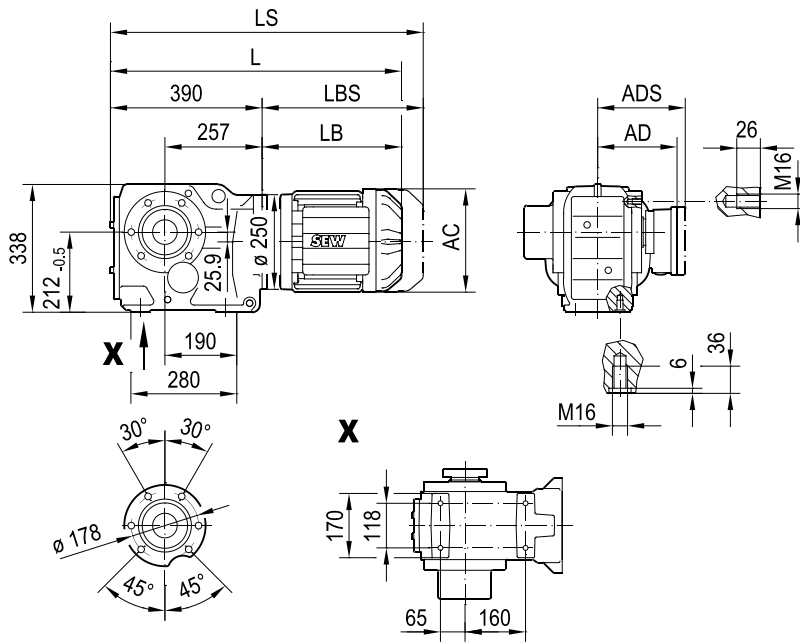

KT87..

DIN 509 F1.6x0.3

(→ 4.1)	DRN												
	80MK	80M	90S	90L	100LS	100L/LM	112M	132S	132M	132L	160..	180..	200L
AC	156	156	179	179	197	197	221	221	261	261	314	357	394
AD	128	128	140	140	157	157	170	170	228	228	253	268	283
ADS	139	139	150	150	158	158	172	172	228	228	253	268	283
L	608	654	656	688	683	733	764	814	832	858	924	947	1057
LS	689	735	749	781	777	827	876	926	970	995	1113	1136	1262
LB	218	264	266	298	293	343	374	424	442	468	534	557	667
LBS	299	345	359	391	387	437	486	536	580	605	723	746	872