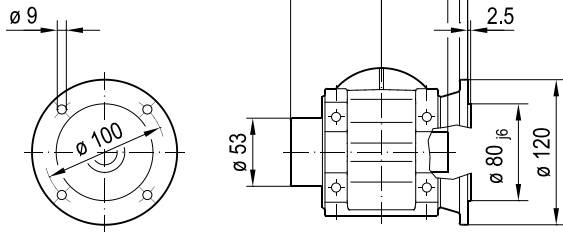

KHF19B..

ø 120
max. DR71M

ø 160

(→  4.1)	DRN							
	63MS	63M	71MS	71M	80MK	80MS	80M	90S
AC	115	115	139	139	156	156	156	179
AD	98	98	118	118	128	128	128	140
ADS	98	98	129	129	139	139	139	150
L	356	370	372	392	403	420	449	450
LS	412	426	439	459	484	501	530	544
LB	190	204	206	226	237	254	283	284
LBS	246	260	273	293	318	335	364	378