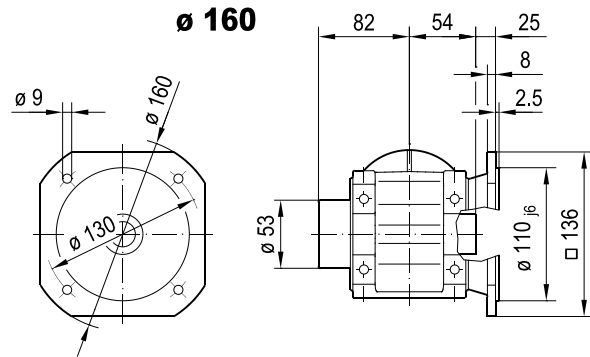

KHF19B..

ø 120
max. DR71M

ø 160

(→  4.1)	DRN							
	63MS	63M	71MS	71M	80MK	80MS	80M	90S
AC	115	115	139	139	156	156	156	179
AD	98	98	118	118	128	128	128	140
ADS	98	98	129	129	139	139	139	150
L	356	370	372	392	403	420	449	450
LS	412	426	439	459	484	501	530	544
LB	190	204	206	226	237	254	283	284
LBS	246	260	273	293	318	335	364	378