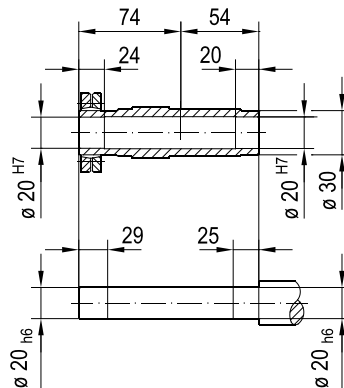

KHF19B..

ø 120
max. DR71M

ø 160

(→  4.1)	DRN							
	63MS	63M	71MS	71M	80MK	80MS	80M	90S
AC	115	115	139	139	156	156	156	179
AD	98	98	118	118	128	128	128	140
ADS	98	98	129	129	139	139	139	150
L	356	370	372	392	403	420	449	450
LS	412	426	439	459	484	501	530	544
LB	190	204	206	226	237	254	283	284
LBS	246	260	273	293	318	335	364	378