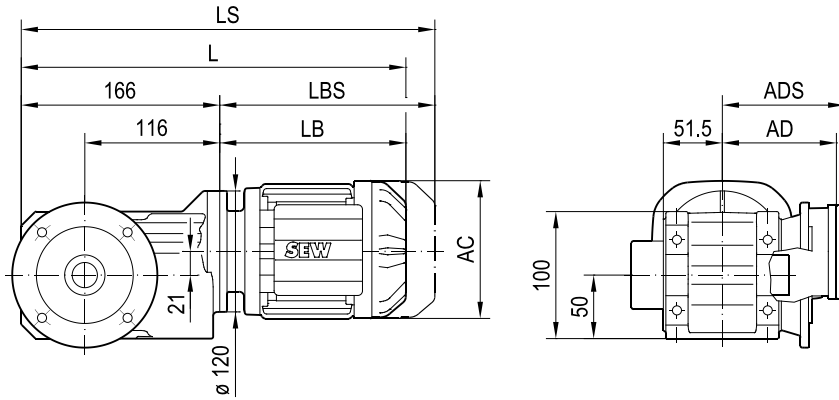

KHF19B..

ø 120
max. DR71M

ø 160

(→  4.1)	DRN							
	63MS	63M	71MS	71M	80MK	80MS	80M	90S
AC	115	115	139	139	156	156	156	179
AD	98	98	118	118	128	128	128	140
ADS	98	98	129	129	139	139	139	150
L	356	370	372	392	403	420	449	450
LS	412	426	439	459	484	501	530	544
LB	190	204	206	226	237	254	283	284
LBS	246	260	273	293	318	335	364	378