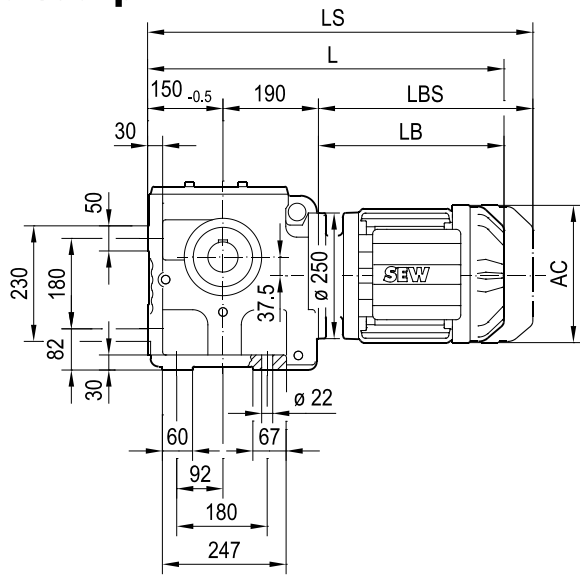

S87/S87p..

(\rightarrow 4.1)	DRN												
	80MK	80MS	80M	90S	90L	100LS	100L/LM	112M	132S	132M	132L	160..	180..
AC	156	156	156	179	179	197	197	221	221	261	261	314	357
AD	128	128	128	140	140	157	157	170	170	228	228	253	268
ADS	139	139	139	150	150	158	158	172	172	228	228	253	268
L	558	575	604	606	638	633	683	714	764	782	808	874	897
LS	639	656	685	699	731	727	777	826	876	920	945	1063	1086
LB	218	235	264	266	298	293	343	374	424	442	468	534	557
LBS	299	316	345	359	391	387	437	486	536	580	605	723	746